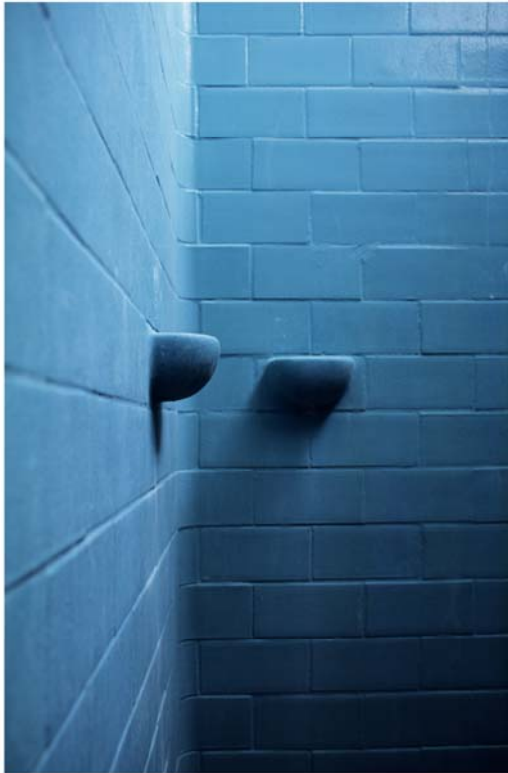

Bain-Douche par fredélaure

Contact : flphotos@yahoo.fr

Tél : 06.82.29.30.83/ 06.64.78.33.74